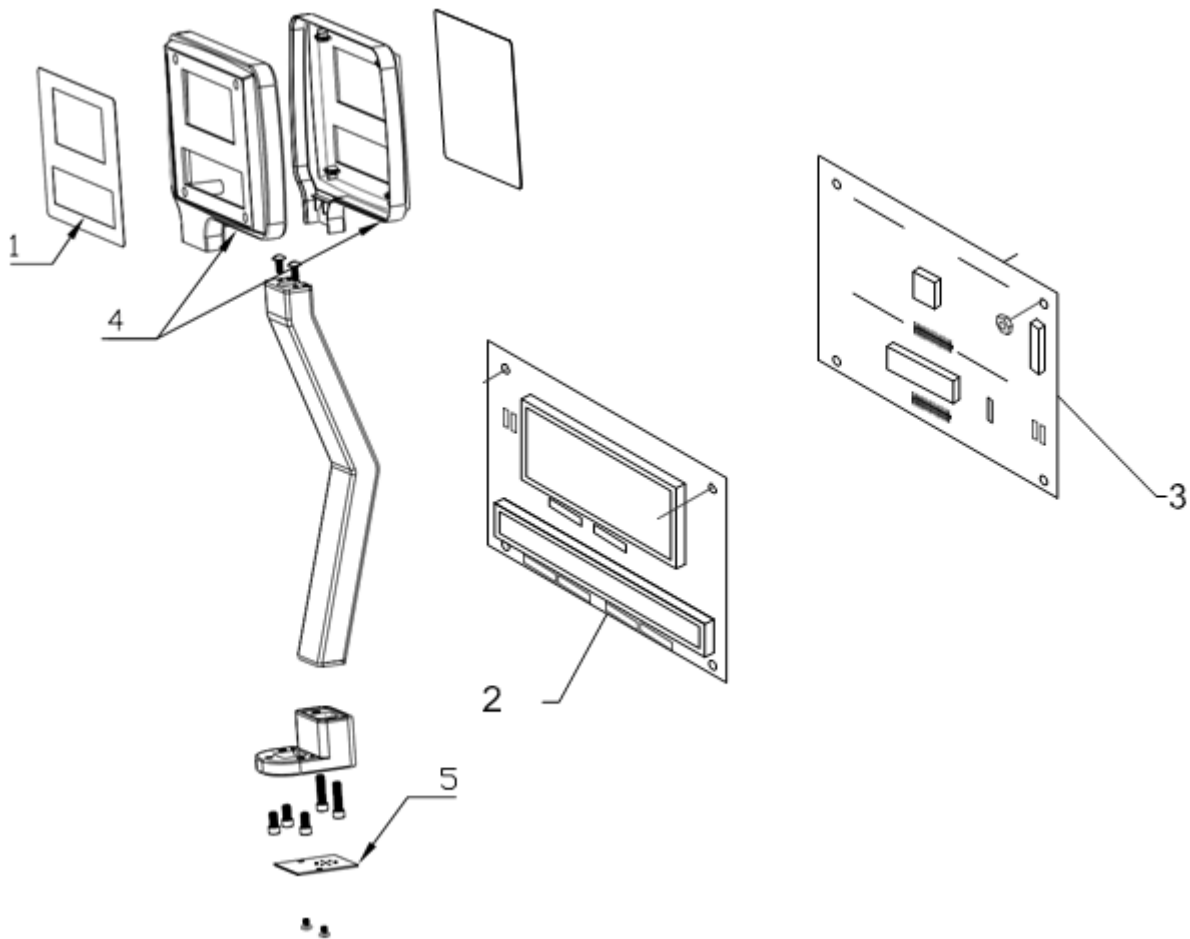

A PARTIR DE LAS SERIES: I16-000000