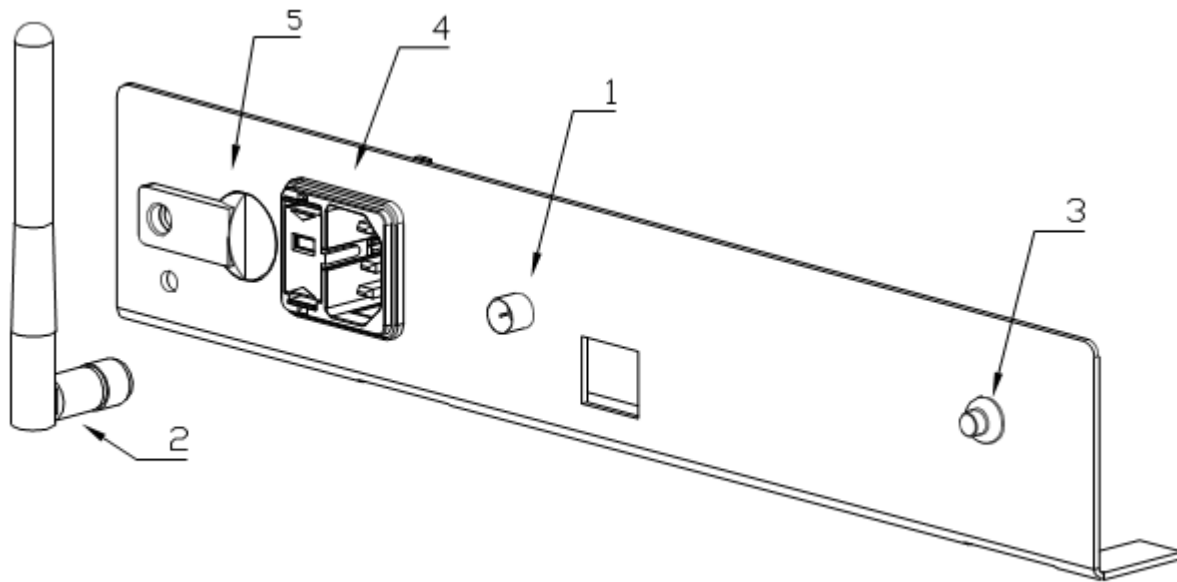

A PARTIR DE LAS SERIES: I16-000000

SOLUCIONES INTEGRALES DE ALTA CALIDAD

BÁSCULA ETIQUETADORA

Producto: Bascula electrónica peso-precio

Marca: TORREY

Modelo: W-LABEL20 , W-LABEL40

Página 4-16

No.	Descripción	Código
01	ARNES SMA R/P JACK WIRELESS	21900597
02	ANTENA EXTERNA WIRELESS	21900594
03	ARNES BOTON ENCENDIDO ENS,	46601153
04	KIT POWER ENTRY MODULE	36700463
05	TAPA P/DIP SWITCH PLASTICO	12400104