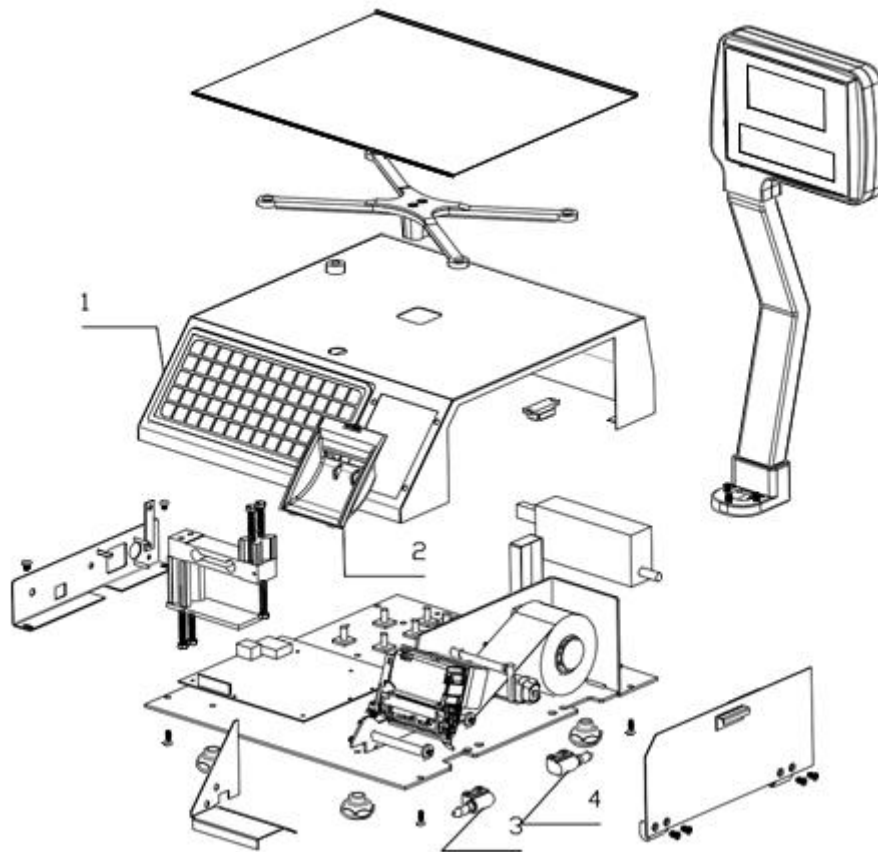

# BÁSCULA ETIQUETADORA

Producto: Bascula electrónica peso-precio

Marca: TORREY

Modelo: W-LABEL20 , W-LABEL40

Página 2-16

A PARTIR DE LAS SERIE: I16-000000

# BÁSCULA ETIQUETADORA

Producto: Bascula electrónica peso-precio

Marca: TORREY

Modelo: W-LABEL20 , W-LABEL40

Página 2-16

No.	Descripción	Código
Ø1	TECLADO PARA BASCULA W-LABEL	20200560
Ø2	TAPA DE IMPRESOR PLAST.	22400199
Ø3	J.BISAGRAS PLASTICAS IZQ. ENS.	22400145
Ø4	J. BISAGRAS PLASTICAS DER. ENS.	22400146