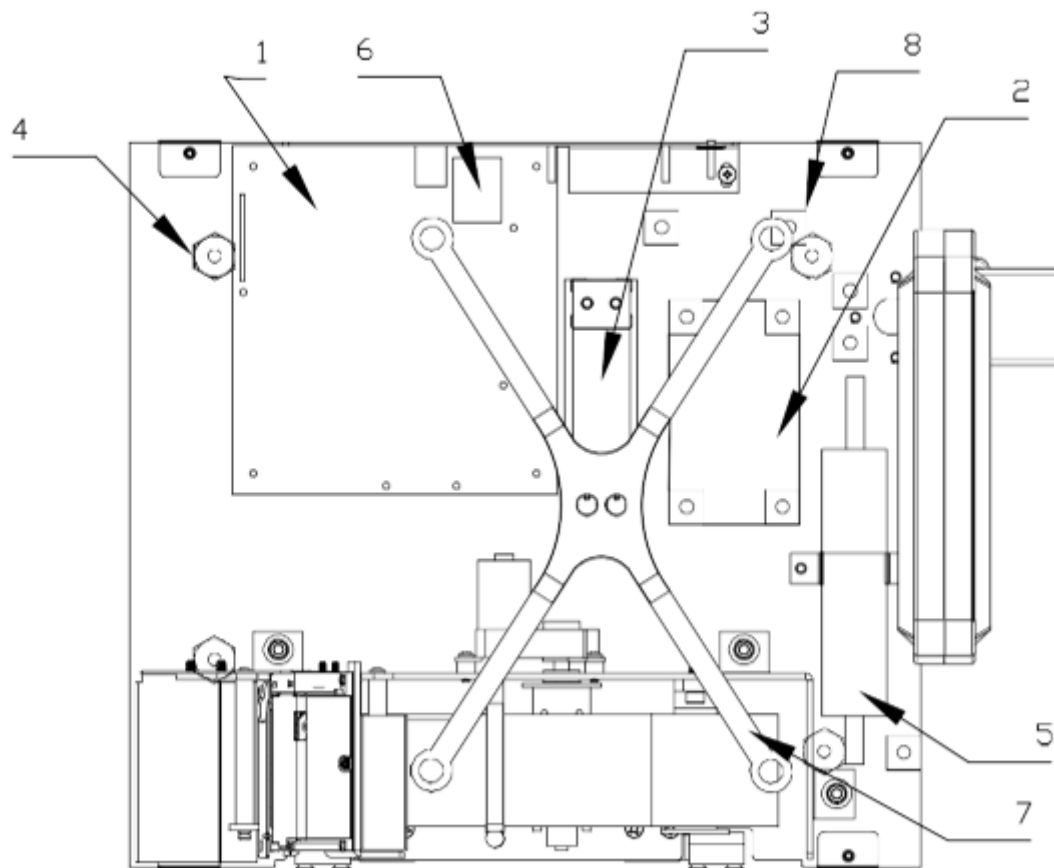

# BÁSCULA ETIQUETADORA

Producto: Báscula electrónica peso-precio

Marca: TORREY

Modelo: W-LABEL20 , W-LABEL40

Página 1-16

A PARTIR DE LAS SERIE: I16-000000

SOLUCIONES INTEGRALES DE ALTA CALIDAD

## BÁSCULA ETIQUETADORA

Producto: Bascula electrónica peso-precio

Marca: TORREY

Modelo: W-LABEL20 , W-LABEL40

Página 1-16

No.	Descripción	Código
01	TARJETA MAESTRA LSQN ENS-	46601272
02	TARJETA FUENTE TFBCR0 ENS.	46601135
03	CELDA DE CARGA 20 KG MOD. 1022 LSQN ENS.	46601294
04	PIE DE NIVELACION HEXAGONAL (INYECTADO)	12400102
05	ADAPTADOR AC/DC 24V ENS..	46601164
06	WIFI MODULE	20700163
07	PORTAPLATO MFQ ENS.	36700067
08	SUJSEP TARJ. PCR #MS8 (3M ) PINGOOD	12400118

# BÁSCULA ETIQUETADORA

Producto: Bascula electrónica peso-precio

Marca: TORREY

Modelo: W-LABEL20 , W-LABEL40

Página 2-16

A PARTIR DE LAS SERIE: I16-000000

# BÁSCULA ETIQUETADORA

Producto: Bascula electrónica peso-precio

Marca: TORREY

Modelo: W-LABEL20 , W-LABEL40

Página 2-16

No.	Descripción	Código
Ø1	TECLADO PARA BASCULA W-LABEL	20200560
Ø2	TAPA DE IMPRESOR PLAST.	22400199
Ø3	J.BISAGRAS PLASTICAS IZQ. ENS.	22400145
Ø4	J. BISAGRAS PLASTICAS DER. ENS.	22400146