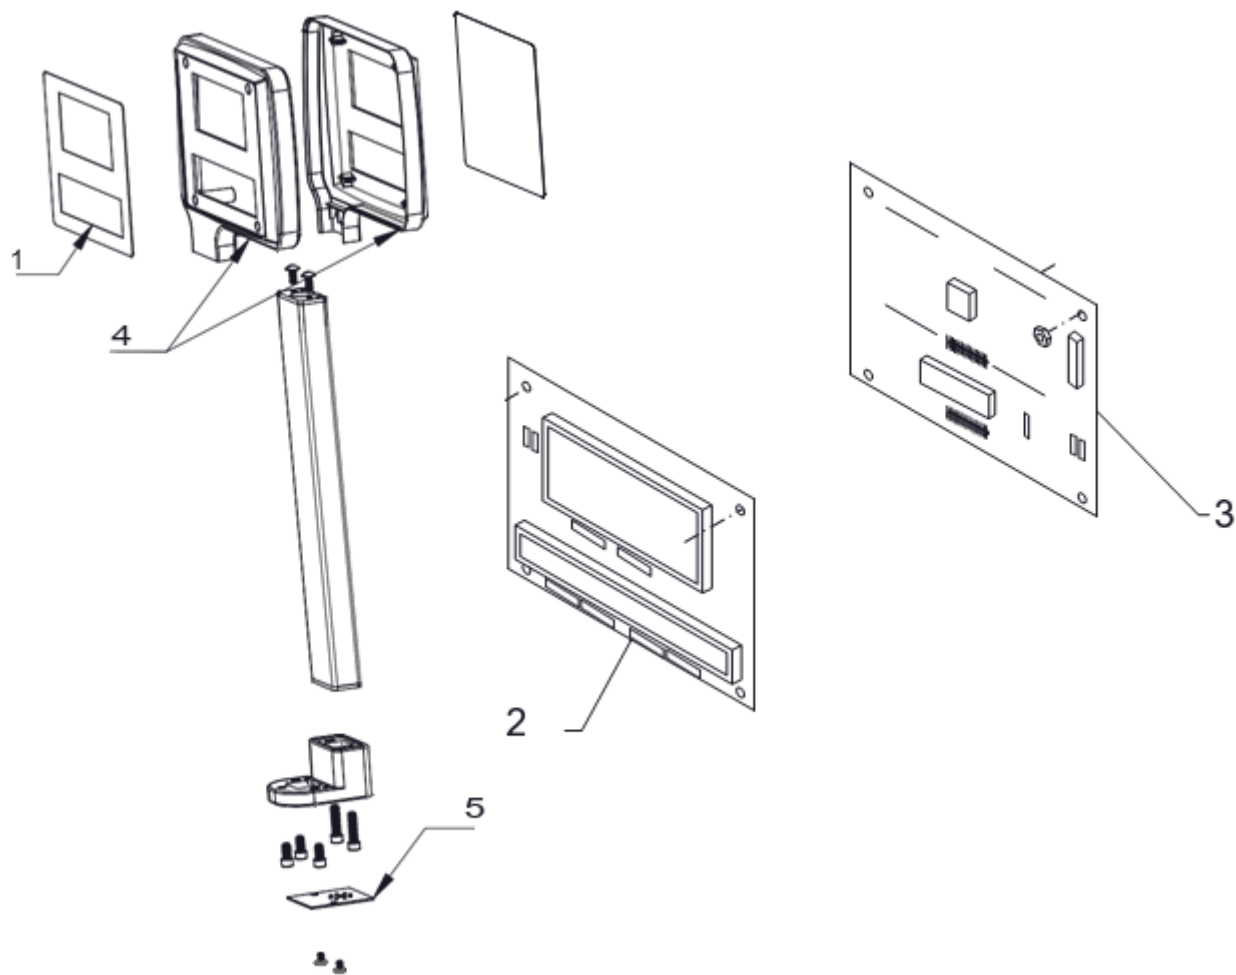

A PARTIR DE LAS SERIES: L17-000000

BÁSCULA ETIQUETADORA

Producto: Bascula electrónica peso-precio

Marca: TORREY

Modelo: W-LABEL20 , W-LABEL40

Página 3-17

No.	Descripción	Código
01	OVERLAY TORRETA LSQN R0	23300275
02	TARJETA DE DIGITOS LSQ FRONTAL ENS.	46600847
03	TARJETA DE DIGITOS LC POSTERIOR ENS.	46601276
04	MODULO PLAST. TORRETA ENS.	46601307
05	CTE LASER TAPA INF. P/SOPORTE ALUMINIO	34700154
06	*ARNES 6P WAFER TORRETA ENS.	46601286