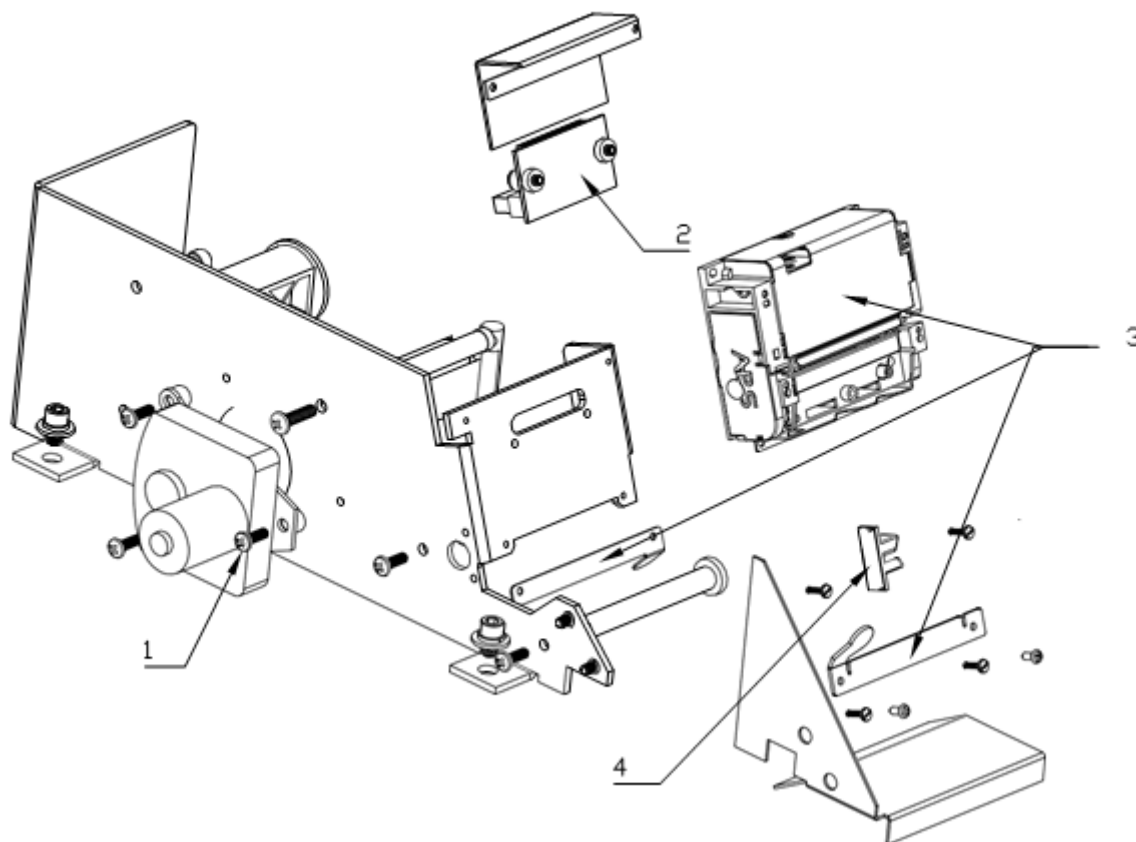

# BÁSCULA ETIQUETADORA

Producto: Báscula electrónica peso-precio

Marca: TORREY

Modelo: W-LABEL20 , W-LABEL40

Página 4-16

A PARTIR DE LAS SERIES: I16-000000