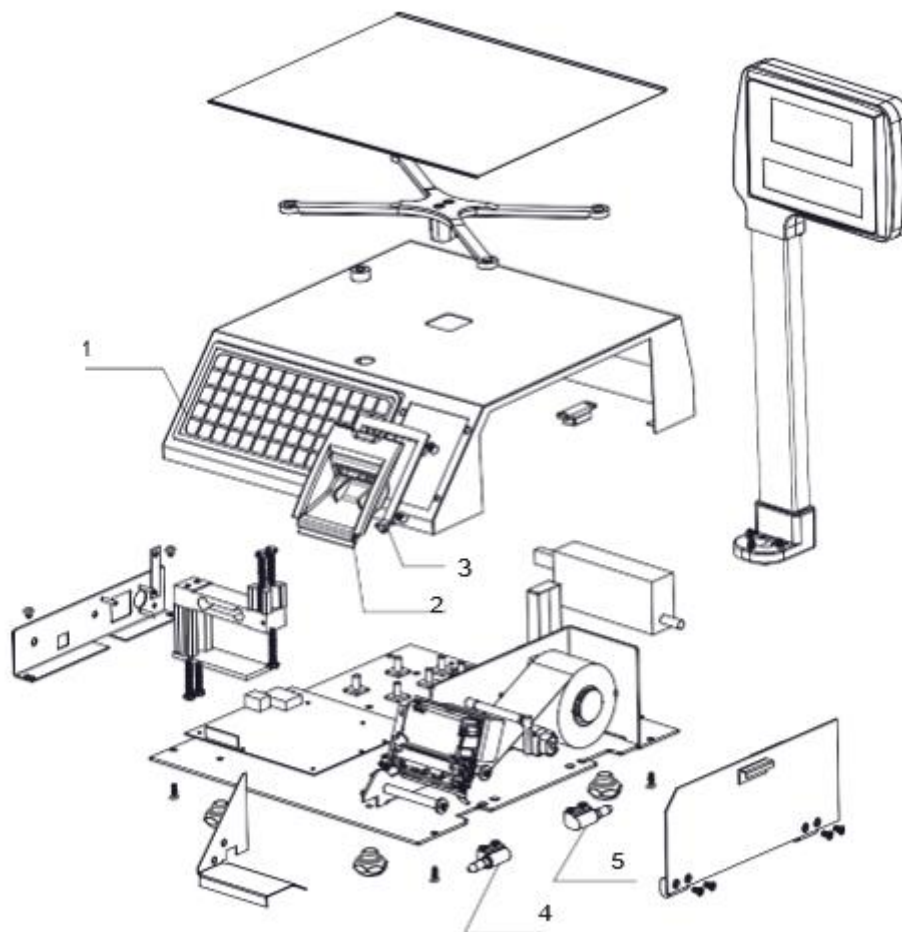

# BÁSCULA ETIQUETADORA

Producto: Bascula electrónica peso-precio

Marca: TORREY

Modelo: W-LABEL20 , W-LABEL40

Página 2-16

No.	Descripción	Código
Ø1	TECLADO PARA BASCULA W-LABEL	20200560
Ø2	TAPA DE IMPRESOR PLAST.	22400199
Ø3	J.BISAGRAS PLASTICAS IZQ. ENS.	22400145
Ø4	J. BISAGRAS PLASTICAS DER. ENS.	22400146

# BÁSCULA ETIQUETADORA

Producto: Báscula electrónica peso-precio

Marca: TORREY

Modelo: W-LABEL20 , W-LABEL40

Página 2-17

A PARTIR DE LAS SERIES: L17-000000

SOLUCIONES INTEGRALES DE ALTA CALIDAD

## BÁSCULA ETIQUETADORA

Producto: Bascula electrónica peso-precio

Marca: TORREY

Modelo: W-LABEL20 , W-LABEL40

Página 2-17

No.	Descripción	Código
Ø1	TECLADO PARA BASCULA W-LABEL	20200560
Ø2	UERTA PLAST. ABATIBLE W-LABEL	22400527
Ø3	MARCO P/PUERTA PLAST. W-LABEL	22400528
Ø4	J.BISAGRAS PLASTICAS IZQ. ENS.	22400145
Ø5	J. BISAGRAS PLASTICAS DER. ENS.	22400146