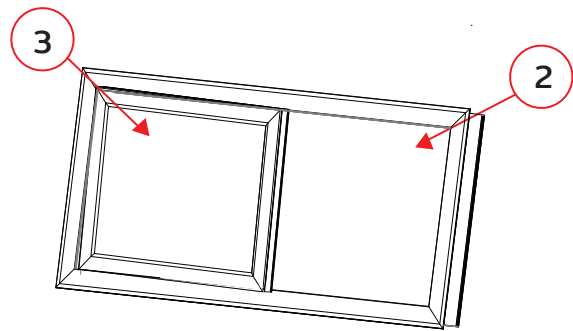

VITRINAS

Explosionado Modelo VCA 200

11

VITRINAS

Explosionado Modelo VCA 200

No.	CODIGO ANTERIOR	CODIGO NUEVO (REPARA)	DESCRIPCION
1	1F-XTT-T0884	2078770	PUERTA DE GOLPE
2	3058855	3058855	PUERTA CORREDIZA IZQ
3	3058854	3058854	PUERTA CORREDIZA DER
4	1F-RFEV-0096	2078781	EVAPORADOR SUP
5	1F-RFEV-0087	2065609	EVAPORADOR INF
6	1F-MOMT-0058	2078787	MOTOR
7	1F-RFCN-0017	2078687	CONDENSADOR
8	1F-RFCM-0117	2078688	COMPRESOR
9	2068480	2068480	CONTROL
10	3057666	3057666	TIRA LED
11	1F-PLLC-0062	2078120	SUJECCION DE LEDS