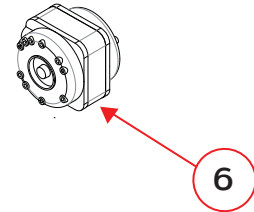

VITRINAS

Explosionado Modelo VCA 200

11

VITRINAS

Explosionado Modelo VCA 200

No.	CODIGO ANTERIOR	CODIGO NUEVO (REPARA)	DESCRIPCION
1	1F-XTT-T0884	2078770	PUERTA DE GOLPE
2	3058855	3058855	PUERTA CORREDIZA IZQ
3	3058854	3058854	PUERTA CORREDIZA DER
4	1F-RFEV-0096	2078781	EVAPORADOR SUP
5	1F-RFEV-0087	2065609	EVAPORADOR INF
6	1F-MOMT-0058	2078787	MOTOR
7	1F-RFCN-0017	2078687	CONDENSADOR
8	1F-RFCM-0117	2078688	COMPRESOR
9	2068480	2068480	CONTROL
10	3057666	3057666	TIRA LED
11	1F-PLLC-0062	2078120	SUJECCION DE LEDS