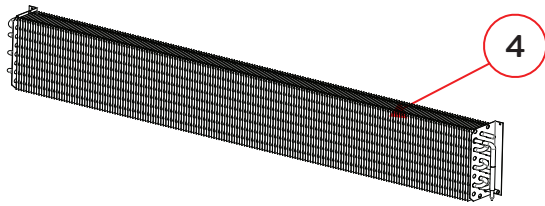

VITRINAS

Explosionado Modelo VCA 200

11

VITRINAS

Explosionado Modelo VCA 200

No.	CODIGO ANTERIOR	CODIGO NUEVO (REPARA)	DESCRIPCION
1	1F-XTT-T0884	2078770	PUERTA DE GOLPE
2	3058855	3058855	PUERTA CORREDIZA IZQ
3	3058854	3058854	PUERTA CORREDIZA DER
4	1F-RFEV-0096	2078781	EVAPORADOR SUP
5	1F-RFEV-0087	2065609	EVAPORADOR INF
6	1F-MOMT-0058	2078787	MOTOR
7	1F-RFCN-0017	2078687	CONDENSADOR
8	1F-RFCM-0117	2078688	COMPRESOR
9	2068480	2068480	CONTROL
10	3057666	3057666	TIRA LED
11	1F-PLLC-0062	2078120	SUJECCION DE LEDS