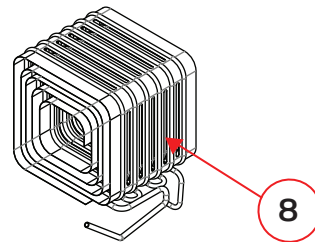

VITRINAS

Explosionado Modelo VCA 200

11

VITRINAS

Explosionado Modelo VCA 200

No.	CODIGO ANTERIOR	CODIGO NUEVO (REPARA)	DESCRIPCION
1	1F-XTT-T0884	2078770	PUERTA DE GOLPE
2	3058855	3058855	PUERTA CORREDIZA IZQ
3	3058854	3058854	PUERTA CORREDIZA DER
4	1F-RFEV-0096	2078781	EVAPORADOR SUP
5	1F-RFEV-0087	2065609	EVAPORADOR INF
6	1F-MOMT-0058	2078787	MOTOR
7	1F-RFCN-0017	2078687	CONDENSADOR
8	1F-RFCM-0117	2078688	COMPRESOR
9	2068480	2068480	CONTROL
10	3057666	3057666	TIRA LED
11	1F-PLLC-0062	2078120	SUJECCION DE LEDS