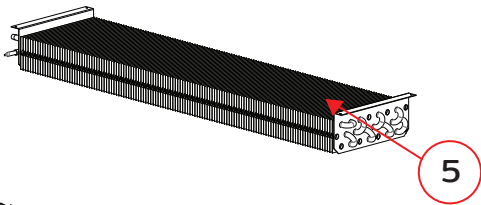

VITRINAS

Explosionado Modelo VCA 200

11

VITRINAS

Explosionado Modelo VCA 200

No.	CODIGO ANTERIOR	CODIGO NUEVO (REPARA)	DESCRIPCION
1	1F-XTT-T0884	2078770	PUERTA DE GOLPE
2	3058855	3058855	PUERTA CORREDIZA IZQ
3	3058854	3058854	PUERTA CORREDIZA DER
4	1F-RFEV-0096	2078781	EVAPORADOR SUP
5	1F-RFEV-0087	2065609	EVAPORADOR INF
6	1F-MOMT-0058	2078787	MOTOR
7	1F-RFCN-0017	2078687	CONDENSADOR
8	1F-RFCM-0117	2078688	COMPRESOR
9	2068480	2068480	CONTROL
10	3057666	3057666	TIRA LED
11	1F-PLLC-0062	2078120	SUJECCION DE LEDS