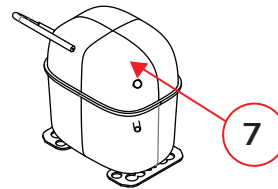

VITRINAS

Explosionado Modelo VCA 200

11

VITRINAS

Explosionado Modelo VCA 200

No.	CODIGO ANTERIOR	CODIGO NUEVO (REPARA)	DESCRIPCION
1	1F-XTT-T0884	2078770	PUERTA DE GOLPE
2	3058855	3058855	PUERTA CORREDIZA IZQ
3	3058854	3058854	PUERTA CORREDIZA DER
4	1F-RFEV-0096	2078781	EVAPORADOR SUP
5	1F-RFEV-0087	2065609	EVAPORADOR INF
6	1F-MOMT-0058	2078787	MOTOR
7	1F-RFCN-0017	2078687	CONDENSADOR
8	1F-RFCM-0117	2078688	COMPRESOR
9	2068480	2068480	CONTROL
10	3057666	3057666	TIRA LED
11	1F-PLLC-0062	2078120	SUJECCION DE LEDS