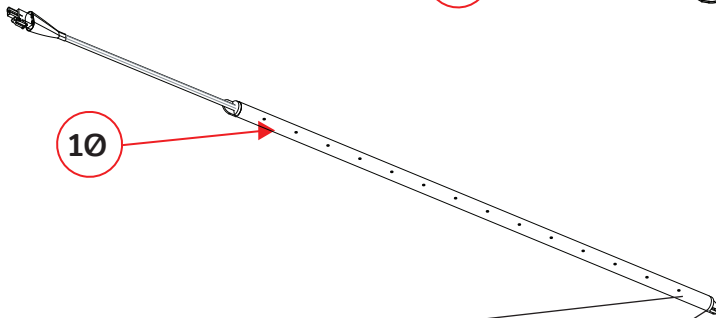

VITRINAS

Explosionado Modelo VCA 200

11

VITRINAS

Explosionado Modelo VCA 200

No.	CODIGO ANTERIOR	CODIGO NUEVO (REPARA)	DESCRIPCION
1	1F-XTT-T0884	2078770	PUERTA DE GOLPE
2	3058855	3058855	PUERTA CORREDIZA IZQ
3	3058854	3058854	PUERTA CORREDIZA DER
4	1F-RFEV-0096	2078781	EVAPORADOR SUP
5	1F-RFEV-0087	2065609	EVAPORADOR INF
6	1F-MOMT-0058	2078787	MOTOR
7	1F-RFCN-0017	2078687	CONDENSADOR
8	1F-RFCM-0117	2078688	COMPRESOR
9	2068480	2068480	CONTROL
10	3057666	3057666	TIRA LED
11	1F-PLLC-0062	2078120	SUJECCION DE LEDS